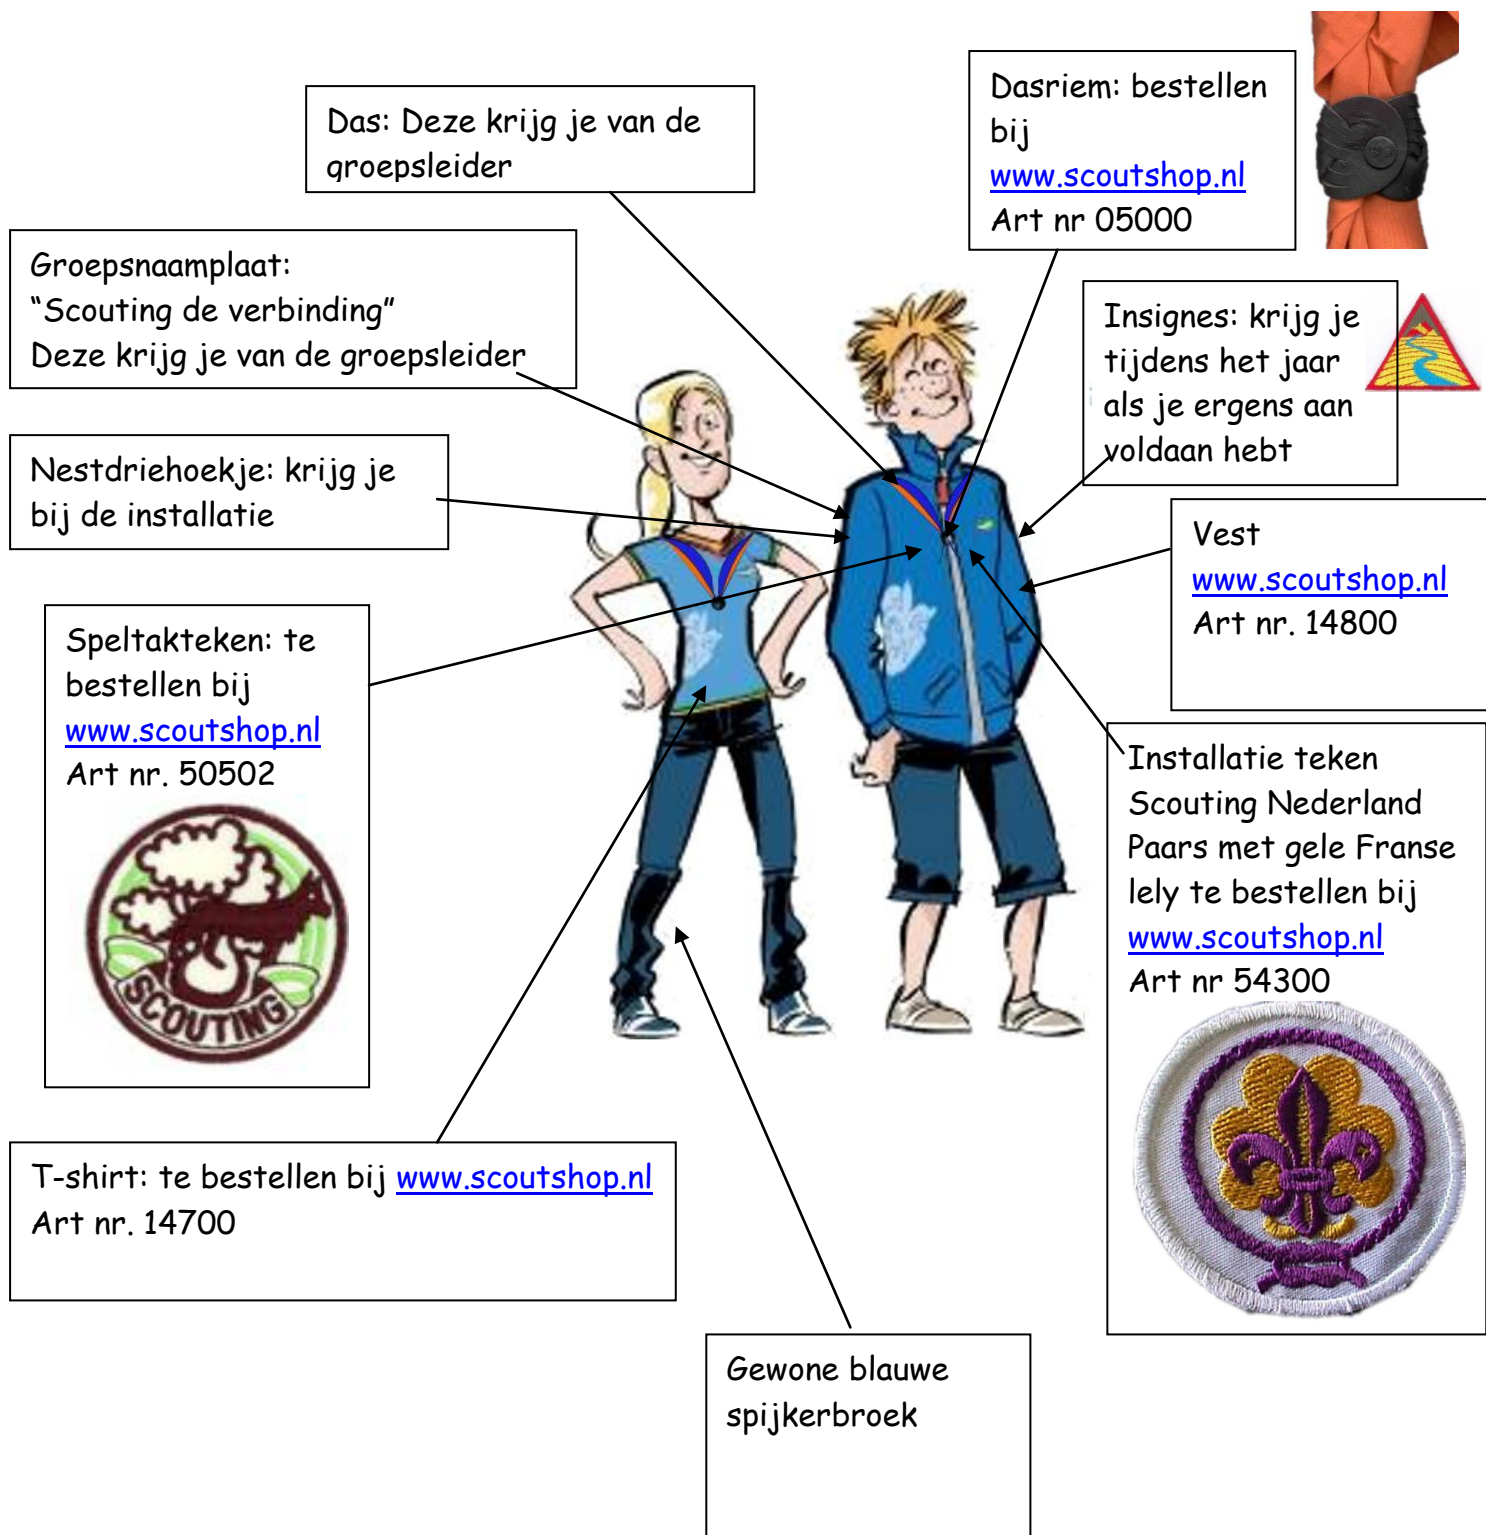

Op de tekening zie je, waar alle tekens op je scoutfit thuishoren.

Onderdelen specifiek de Verbinding Lemelerveld deze krijg je van de groepsleider Overig bestellen bij [www.scoutshop.nl](http://www.scoutshop.nl)